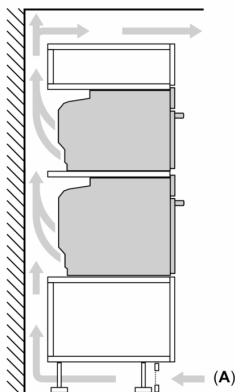

Séria 8, Zabudovateľná rúra s prídavnou parou, 60 x 60 cm, Čierna HRG7761B1

Montáž dvoch spotrebičov nad sebou

Výmena vzduchu

A: Otvor na prívod vzduchu $\geq 200 \text{ cm}^2$