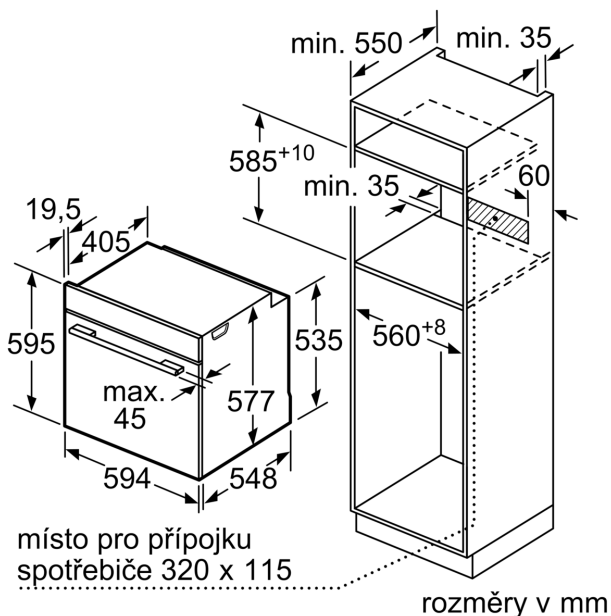

Technické informace

- délka přívodního kabelu: 120 cm
- napětí: 220 - 240 V
- celkový příkon elektro: 3.6 kW
- energetická třída (dle EU 65/2014): A+
- spotřeba energie na cyklus při konvenčním ohřevu: 0.87 kWh (na stupnici třídy energetické účinnosti od A+++ do D)
- spotřeba energie na cyklus v režimu recirkulace: 0.69 kWh
- počet pečicích prostorů: 1 zdroj tepla: elektřina objem pečicího prostoru: 71 l

Rozměry

- rozměry spotřebiče (V x Š x H): 595 mm x 594 mm x 548 mm
- rozměry niky (V x Š x H): 585 mm - 595 mm x 560 mm - 568 mm x 550 mm
- „potřebné rozměry naleznete v instalačních materiálech“

Serie 8, Vestavná trouba s přídatnou párou, 60 x 60 cm, Černá HRG7761B1

Montáž dvou spotřebičů nad sebou
Výměna vzduchu

A: Větrací mřížka $\geq 200 \text{ cm}^2$

rozměry v mm

Pokud je spotřebič vestavěný pod varnou deskou, musí být dodržena následující tloušťka pracovní desky (příp. včetně nosné konstrukce).

Rozmery a technické informácie

- rozmery spotrebica (V x Š x H): 595 mm x 594 mm x 548 mm
- rozmery niky (V x Š x H): 585 mm - 595 mm x 560 mm - 568 mm x 550 mm
- "Rozmery potrebné pre zabudovanie nájdete v inštalračných materiáloch."