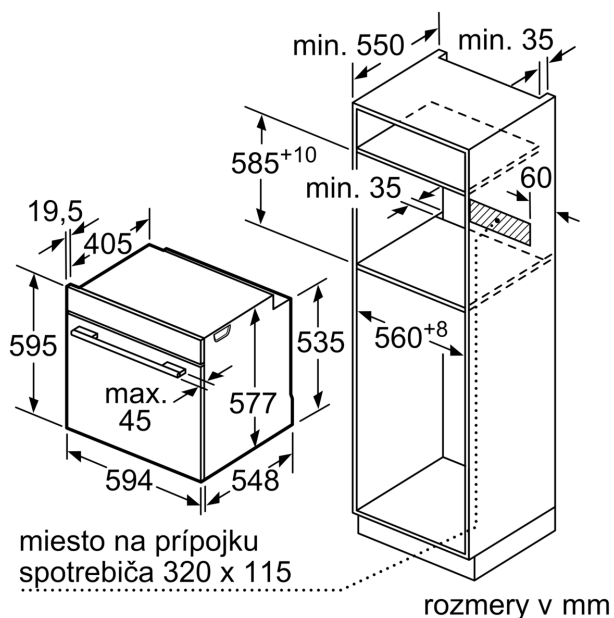

Pokiaľ je spotrebič zabudovaný pod varným panelom, musí byť dodržaná nasledujúca hrúbka pracovnej dosky (príp. vrátane nosnej konštrukcie).

Typ varného panela	min. hrúbka pracovnej dosky	
	nasadený	v rovine
indukčný varný panel	37 mm	38 mm
celoplošný indukčný varný panel	47 mm	48 mm
plynový varný panel	30 mm	38 mm
elektrický varný panel	27 mm	30 mm