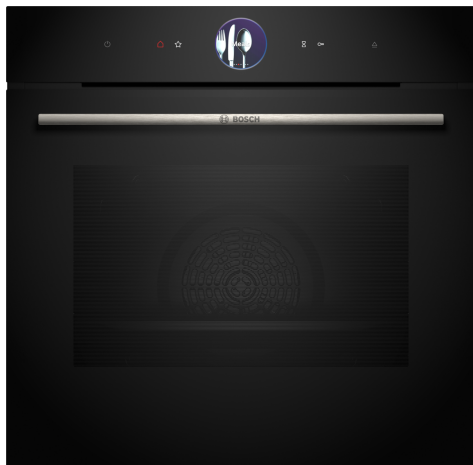

Séria 8, Zabudovateľná rúra s prídavnou parou, 60 x 60 cm, Čierna HRG7761B1

A+

Zvláštne príslušenstvo

HEZ327000 Kameň na pečenie, HEZ333001 Veko pre profí plech, HEZ530000 2 univerzálne panvice (polovičný formát), HEZ531010 Plech na pečenie s nepriľnavým povrchom, HEZ532010 Plech na pečenie s kerami. povrchom, HEZ617000 Forma na pizzu, HEZ629070 Grilovací plech, HEZ631070 Pečící plech, HEZ632070 Hlboký plech na pečenie, HEZ633001 Veko pre profí plech, HEZ633070 Profí plech, HEZ915003 Sklenený pekáč, HEZG0AS00 Sieťový kábel, dĺžka 3 m, HEZ633073 Profí plech, HEZ634000 Kombinovaný rošt, HEZ635001 AirFry & grilovací plech, HEZ636000 Sklenená panvica, HEZ638070 Plne výsuvný ClipRail Plus - pyro, HEZ660060 Dekoratívna lišta, HEZ664000 Kombinovaný rošt

Vstavaná parná rúra s digitálnym ovládacím prstencom a dotykovým TFT displejom. Funkcia Assist pre jedlá: automaticky pripraví vaše pokrmy tak, aby boli chrumkavé a šťavnaté, Home Connect na ovládanie prostredníctvom aplikácie.

- **Digitálny ovládací prsteneč:** jednoduchý a inovatívny spôsob výberu nastavení rúry.
- **TFT-Touchdisplay Plus:** jednoduché ovládanie vďaka inovatívnejmu digitálnemu ovládacímu prstencu a rozšírenému dotykovému TFT displeju.
- **Automatické vypnutie:** proces varenia sa automaticky zastaví hneď, ako je pokrm hotový.
- **Asistent rúry s hlasovým ovládaním:** jednoducho nastavte správny program.
- **Pyrolytické samočistenie:** automaticky vyčistí rúru, stačí zotrieť popol.

Technické údaje

Typ inštalácie: ..... Zzabudovateľný integrovaný čistiaci systém: ..... Pyrolýza a hydrolytické čistenie
Požadovaná veľkosť otvoru pre inštaláciu (v x š x h): ..... 585-595 x 560-568 x 550 mm
rozmery spotrebiča: ..... 595 x 594 x 548 mm
rozmery zabaleného spotrebiča: ..... 675 x 690 x 660 mm
materiál ovládacieho panelu: ..... Glass
materiál dverí: ..... sklo
Hmotnosť netto: ..... 45.6 kg
objem netto - rúra na pečenie 1: ..... 71 l
druhy ohrevu: .... Regeneration, 4D horúci vzduch, rozmrazovanie, Air Fry, Full width grill, Hotair gentle, Half width grill, horný/dolný ohrev, Conventional heat gentle, stupeň na pizzu, pomalé varenie pri nízkej teplote, Bottom heat, cirkulačný infra-gril, pre-heating, udržovanie tepla
riadenie teploty: ..... Elektronické vnútorné osvetlenie (ks): 1
Dĺžka prívodného kábla: ..... 120.0 cm
EAN: 4242005327072
Počet varných priestorov: 1
Trieda energetickej účinnosti: ..... A+
Spotreba energie na cyklus - konvenčný ohrev (2010/30/EC): .... 0.87 kWh/cyklus
Spotreba energie na cyklus cirkulácie vzduchu - konvenčný ohrev (2010/30/EC): ..... 0.69 kWh/cyklus
Index energetickej účinnosti (2010/30/EC): ..... 81.2 %
príkon: ..... 3600 W
istenie: ..... 16 A
napätie: ..... 220-240 V
frekvencia: ..... 50; 60 Hz
typ zástrčky: ..... Gardy zástrčka s uzemnením