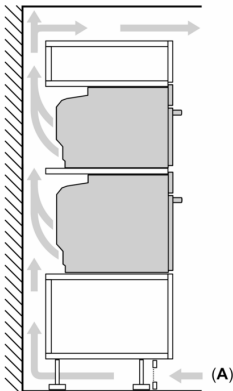

Serie 8, Vestavná trouba s přídatnou párou, 60 x 60 cm, Černá HRG7761B1

Montáž dvou spotřebičů nad sebou
Výměna vzduchu

A: Větrací mřížka $\geq 200 \text{ cm}^2$