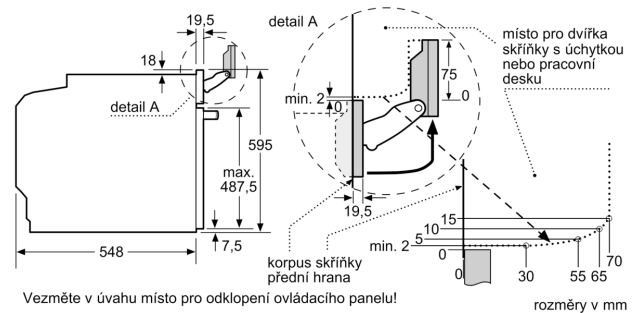

Technické informace

- délka přívodního kabelu: 120 cm
- napětí: 220 - 240 V
- celkový příkon elektro: 3.6 kW
- energetická třída (dle EU 65/2014): A+
- spotřeba energie na cyklus při konvenčním ohřevu: 0.87 kWh (na stupnici třídy energetické účinnosti od A+++ do D)
- spotřeba energie na cyklus v režimu recirkulace: 0.69 kWh
- počet pečicích prostorů: 1 zdroj tepla: elektřina objem pečicího prostoru: 71 l

Rozměry

- rozměry spotřebiče (V x Š x H): 595 mm x 594 mm x 548 mm
- rozměry niky (V x Š x H): 585 mm - 595 mm x 560 mm - 568 mm x 550 mm
- „potřebné rozměry naleznete v instalačních materiálech“

Serie 8, Vestavná trouba s přídatnou párou, 60 x 60 cm, Černá HRG7761B1

Montáž dvou spotřebičů nad sebou
Výměna vzduchu

A: Větrací mřížka $\geq 200 \text{ cm}^2$

rozměry v mm

Pokud je spotřebič vestavěný pod varnou deskou, musí být dodržena následující tloušťka pracovní desky (příp. včetně nosné konstrukce).

Rozmery a technické informácie

- rozmery spotrebica (V x Š x H): 595 mm x 594 mm x 548 mm
- rozmery niky (V x Š x H): 585 mm - 595 mm x 560 mm - 568 mm x 550 mm
- "Rozmery potrebné pre zabudovanie nájdete v inštalračných materiáloch."