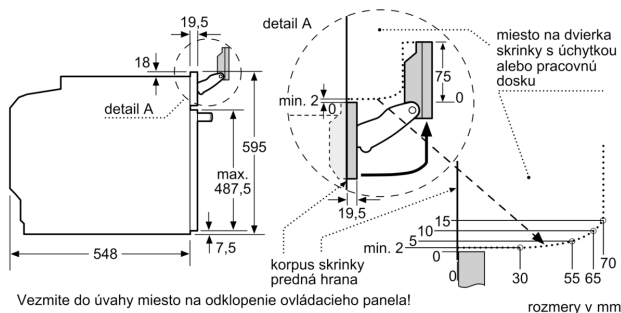

Technické informácie

- dĺžka napájacieho kábla: 120 cm
- napätie: 220 - 240 V
- celkový príkon elektro: 3.6 kW
- trieda spotreby energie (podľa normy EU 65/2014): A+
- spotreba energie na cyklus pri konvenčnom ohreve: 0.87 kWh (na stupnici triedy energetickej účinnosti od A+++ do D) spotreba energie na cyklus v režime cirkulácie vzduchu: 0.69 kWh
- počet priestorov na pečenie: 1 zdroj tepla: elektrina objem priestoru na pečenie: 71 l

Rozmery a technické informácie

- rozmery spotrebica (V x Š x H): 595 mm x 594 mm x 548 mm
- rozmery niky (V x Š x H): 585 mm - 595 mm x 560 mm - 568 mm x 550 mm
- "Rozmery potrebné pre zabudovanie nájdete v inštalračných materiáloch."

Séria 8, Zabudovateľná rúra s prídavnou parou, 60 x 60 cm, Čierna HRG7761B1

Montáž dvoch spotrebičov nad sebou

Výmena vzduchu

A: Otvor na prívod vzduchu $\geq 200 \text{ cm}^2$

Pokiaľ je spotrebič zabudovaný pod varným panelom, musí byť dodržaná nasledujúca hrúbka pracovnej dosky (príp. vrátane nosnej konštrukcie).